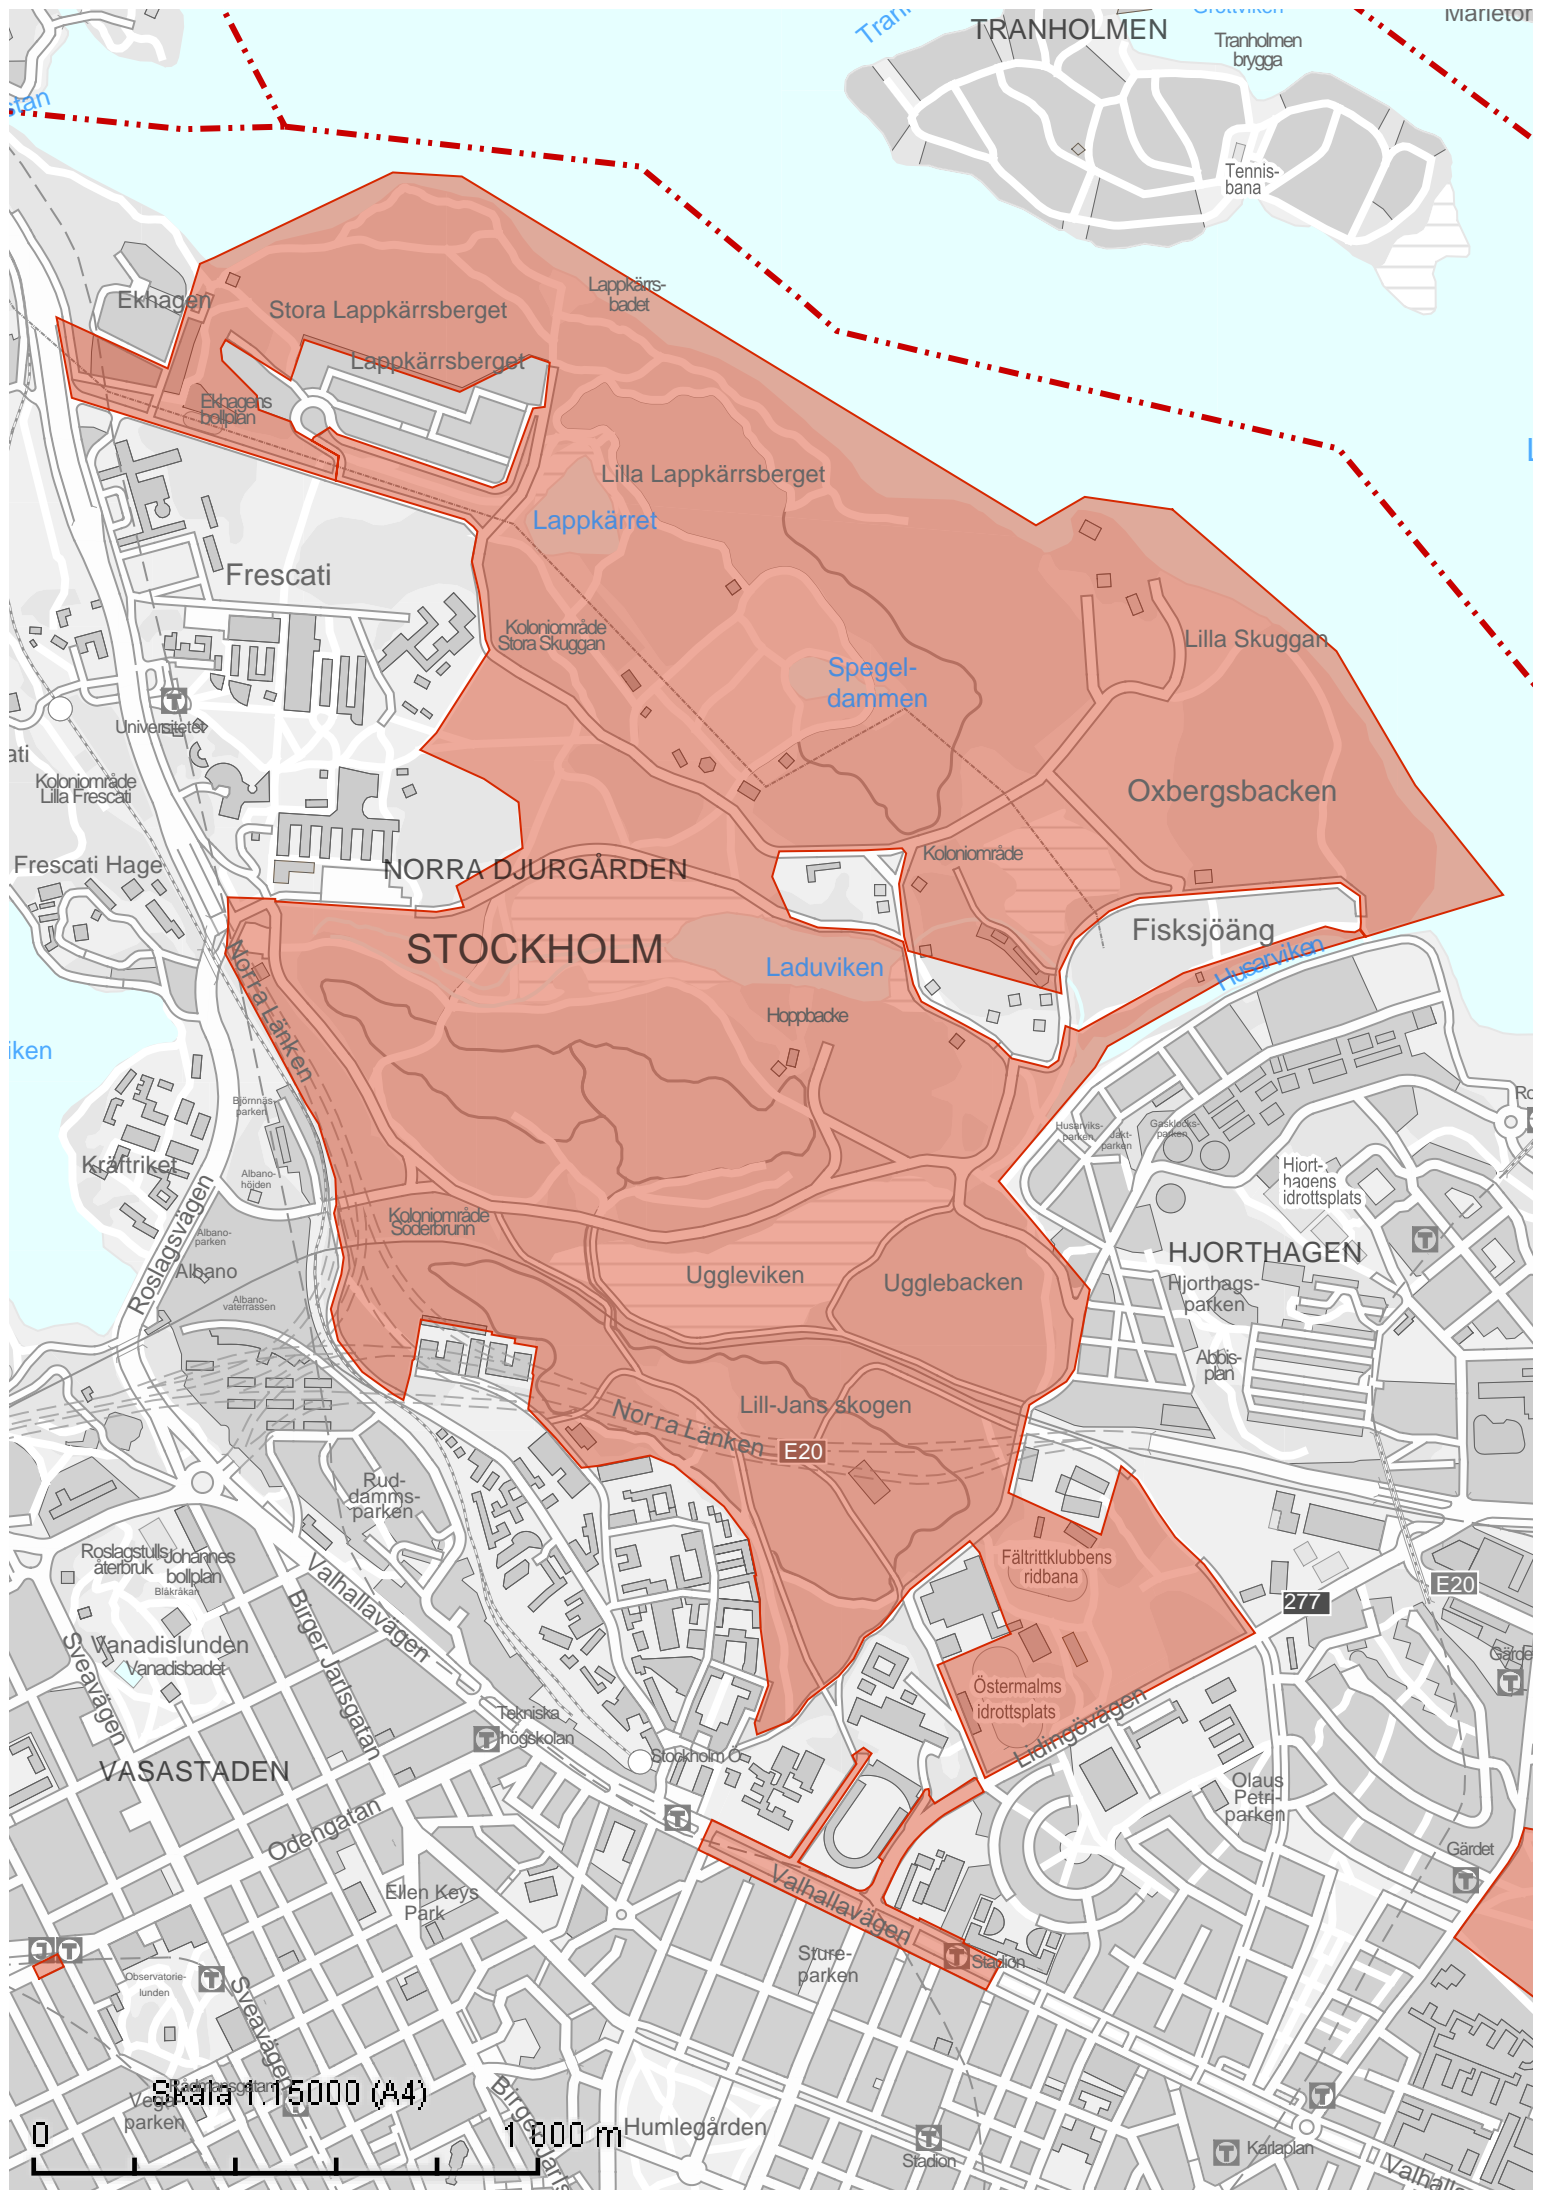

STOCKHOLM

NORRA DJURGÅRDEN

Frescati

Stora Lappkärsberget

Lilla Lappkärsberget

Oxbergsbacken

Fisksjöäng

Uggleviken

Ugglebacken

HJORTHAGEN

Lill-Jans skogen

VASASTADEN

Skala 1:15000 (A4)

1 800 m