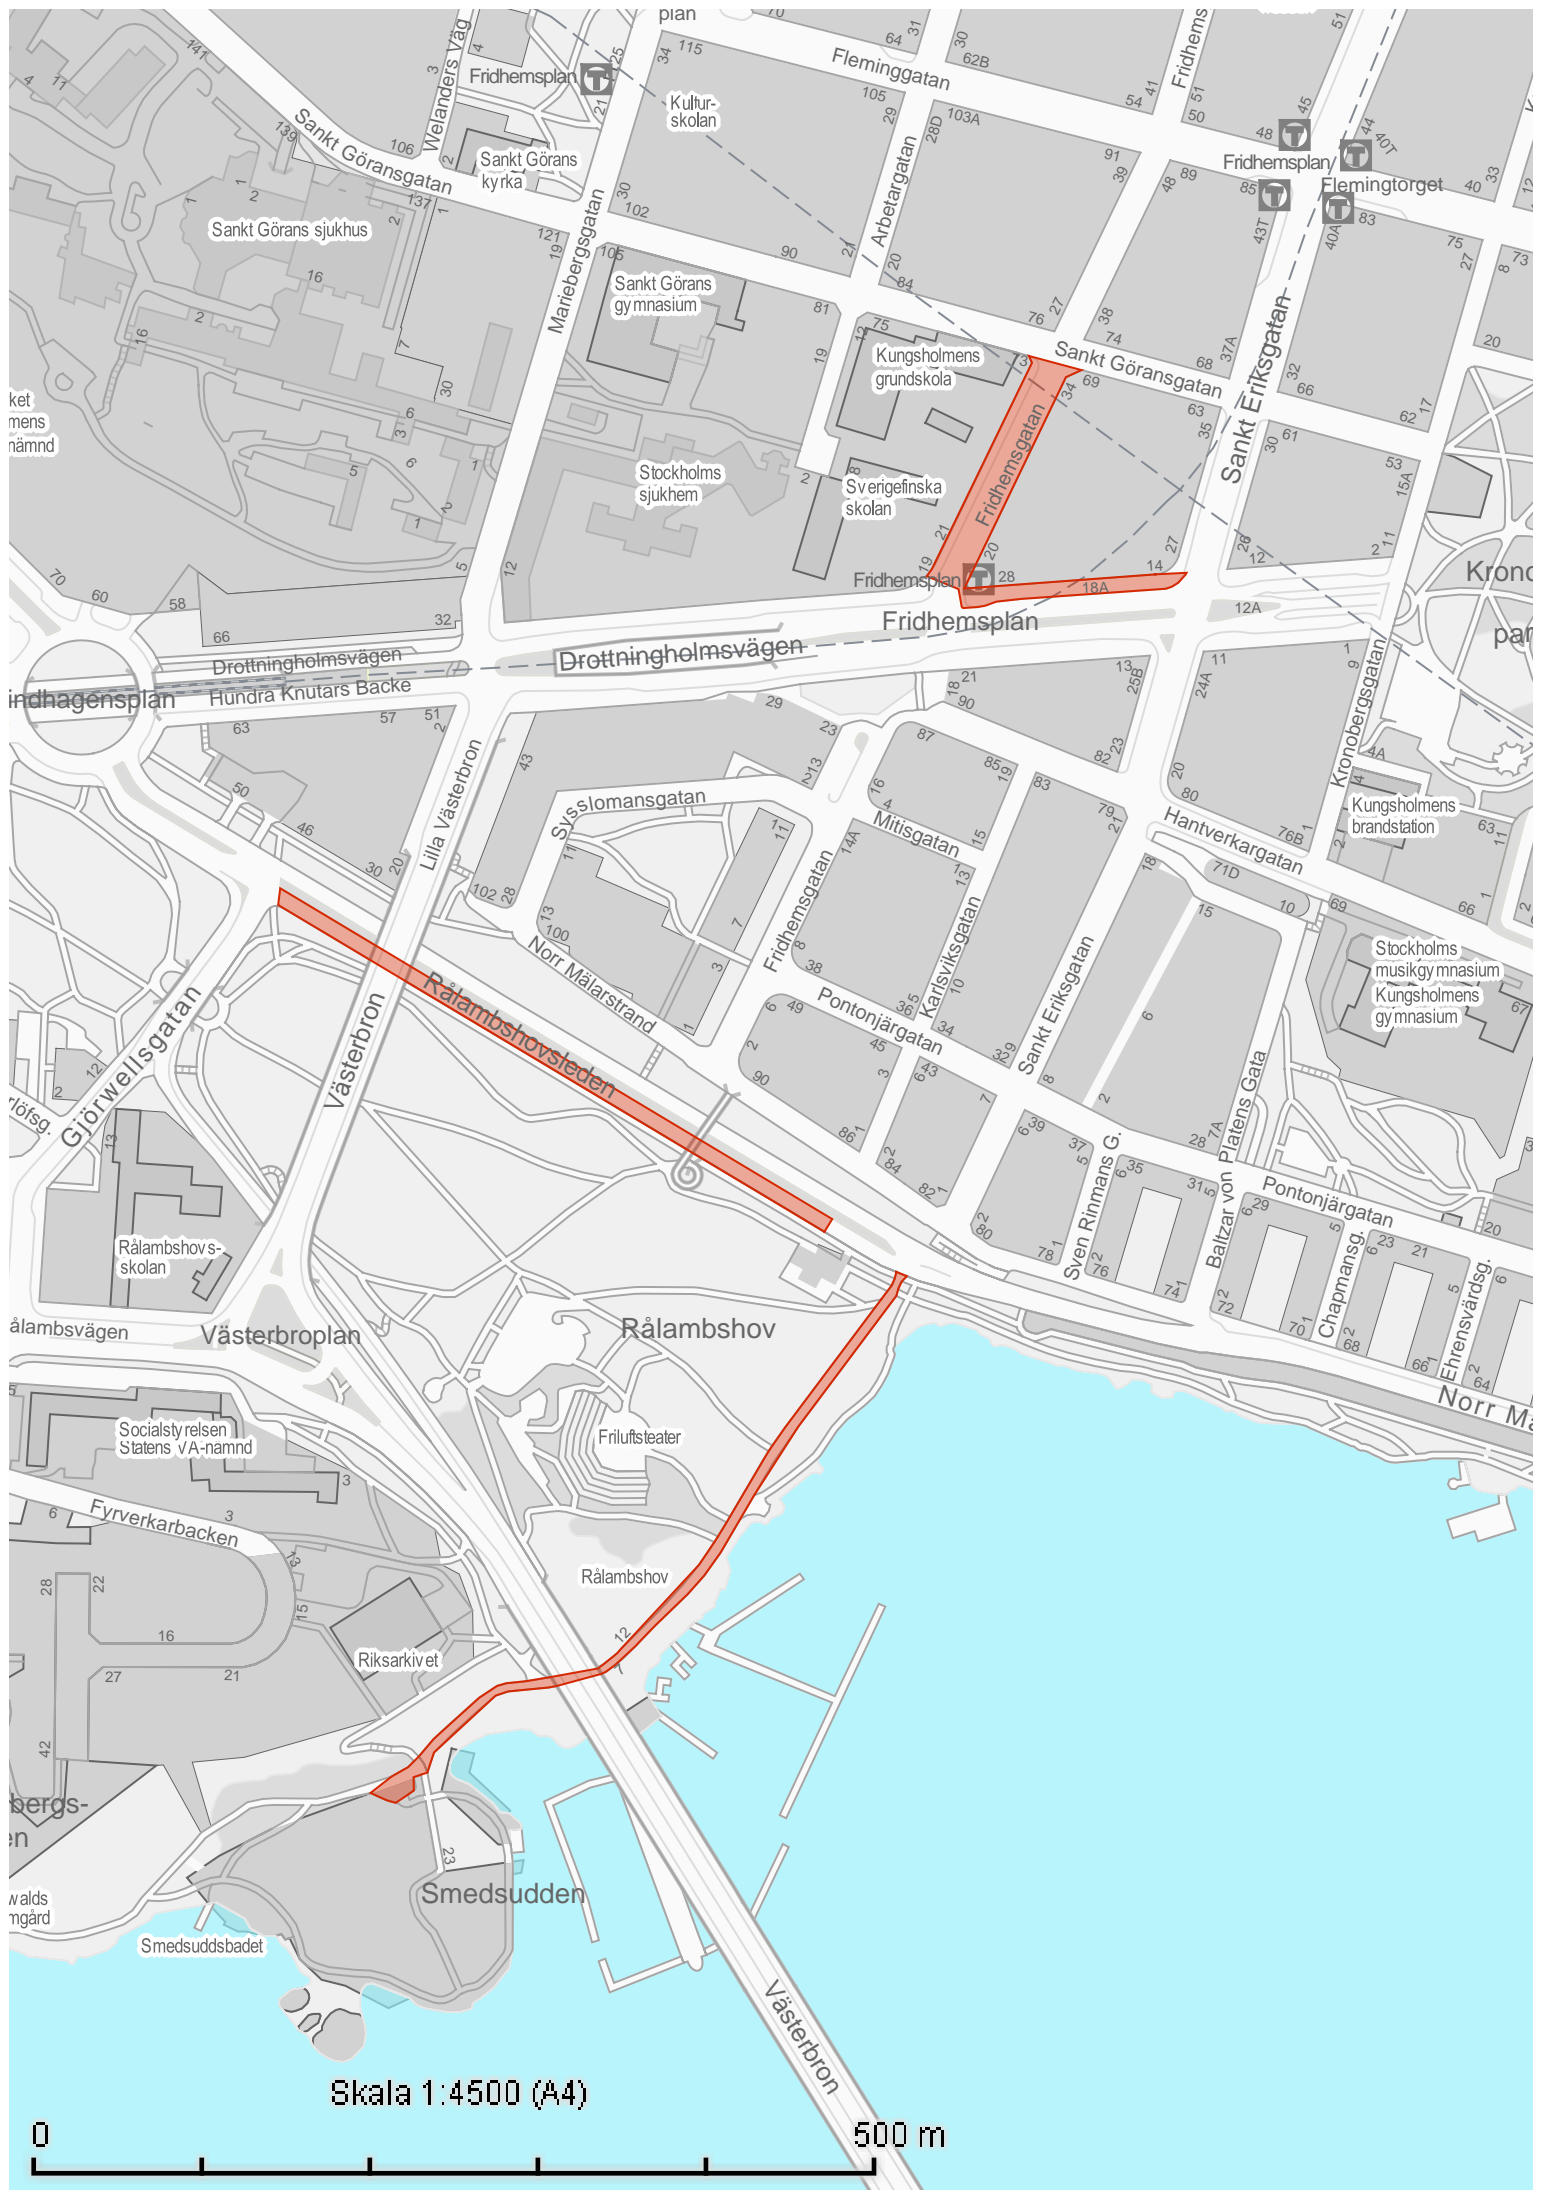

Skala 1:4500 (A4)