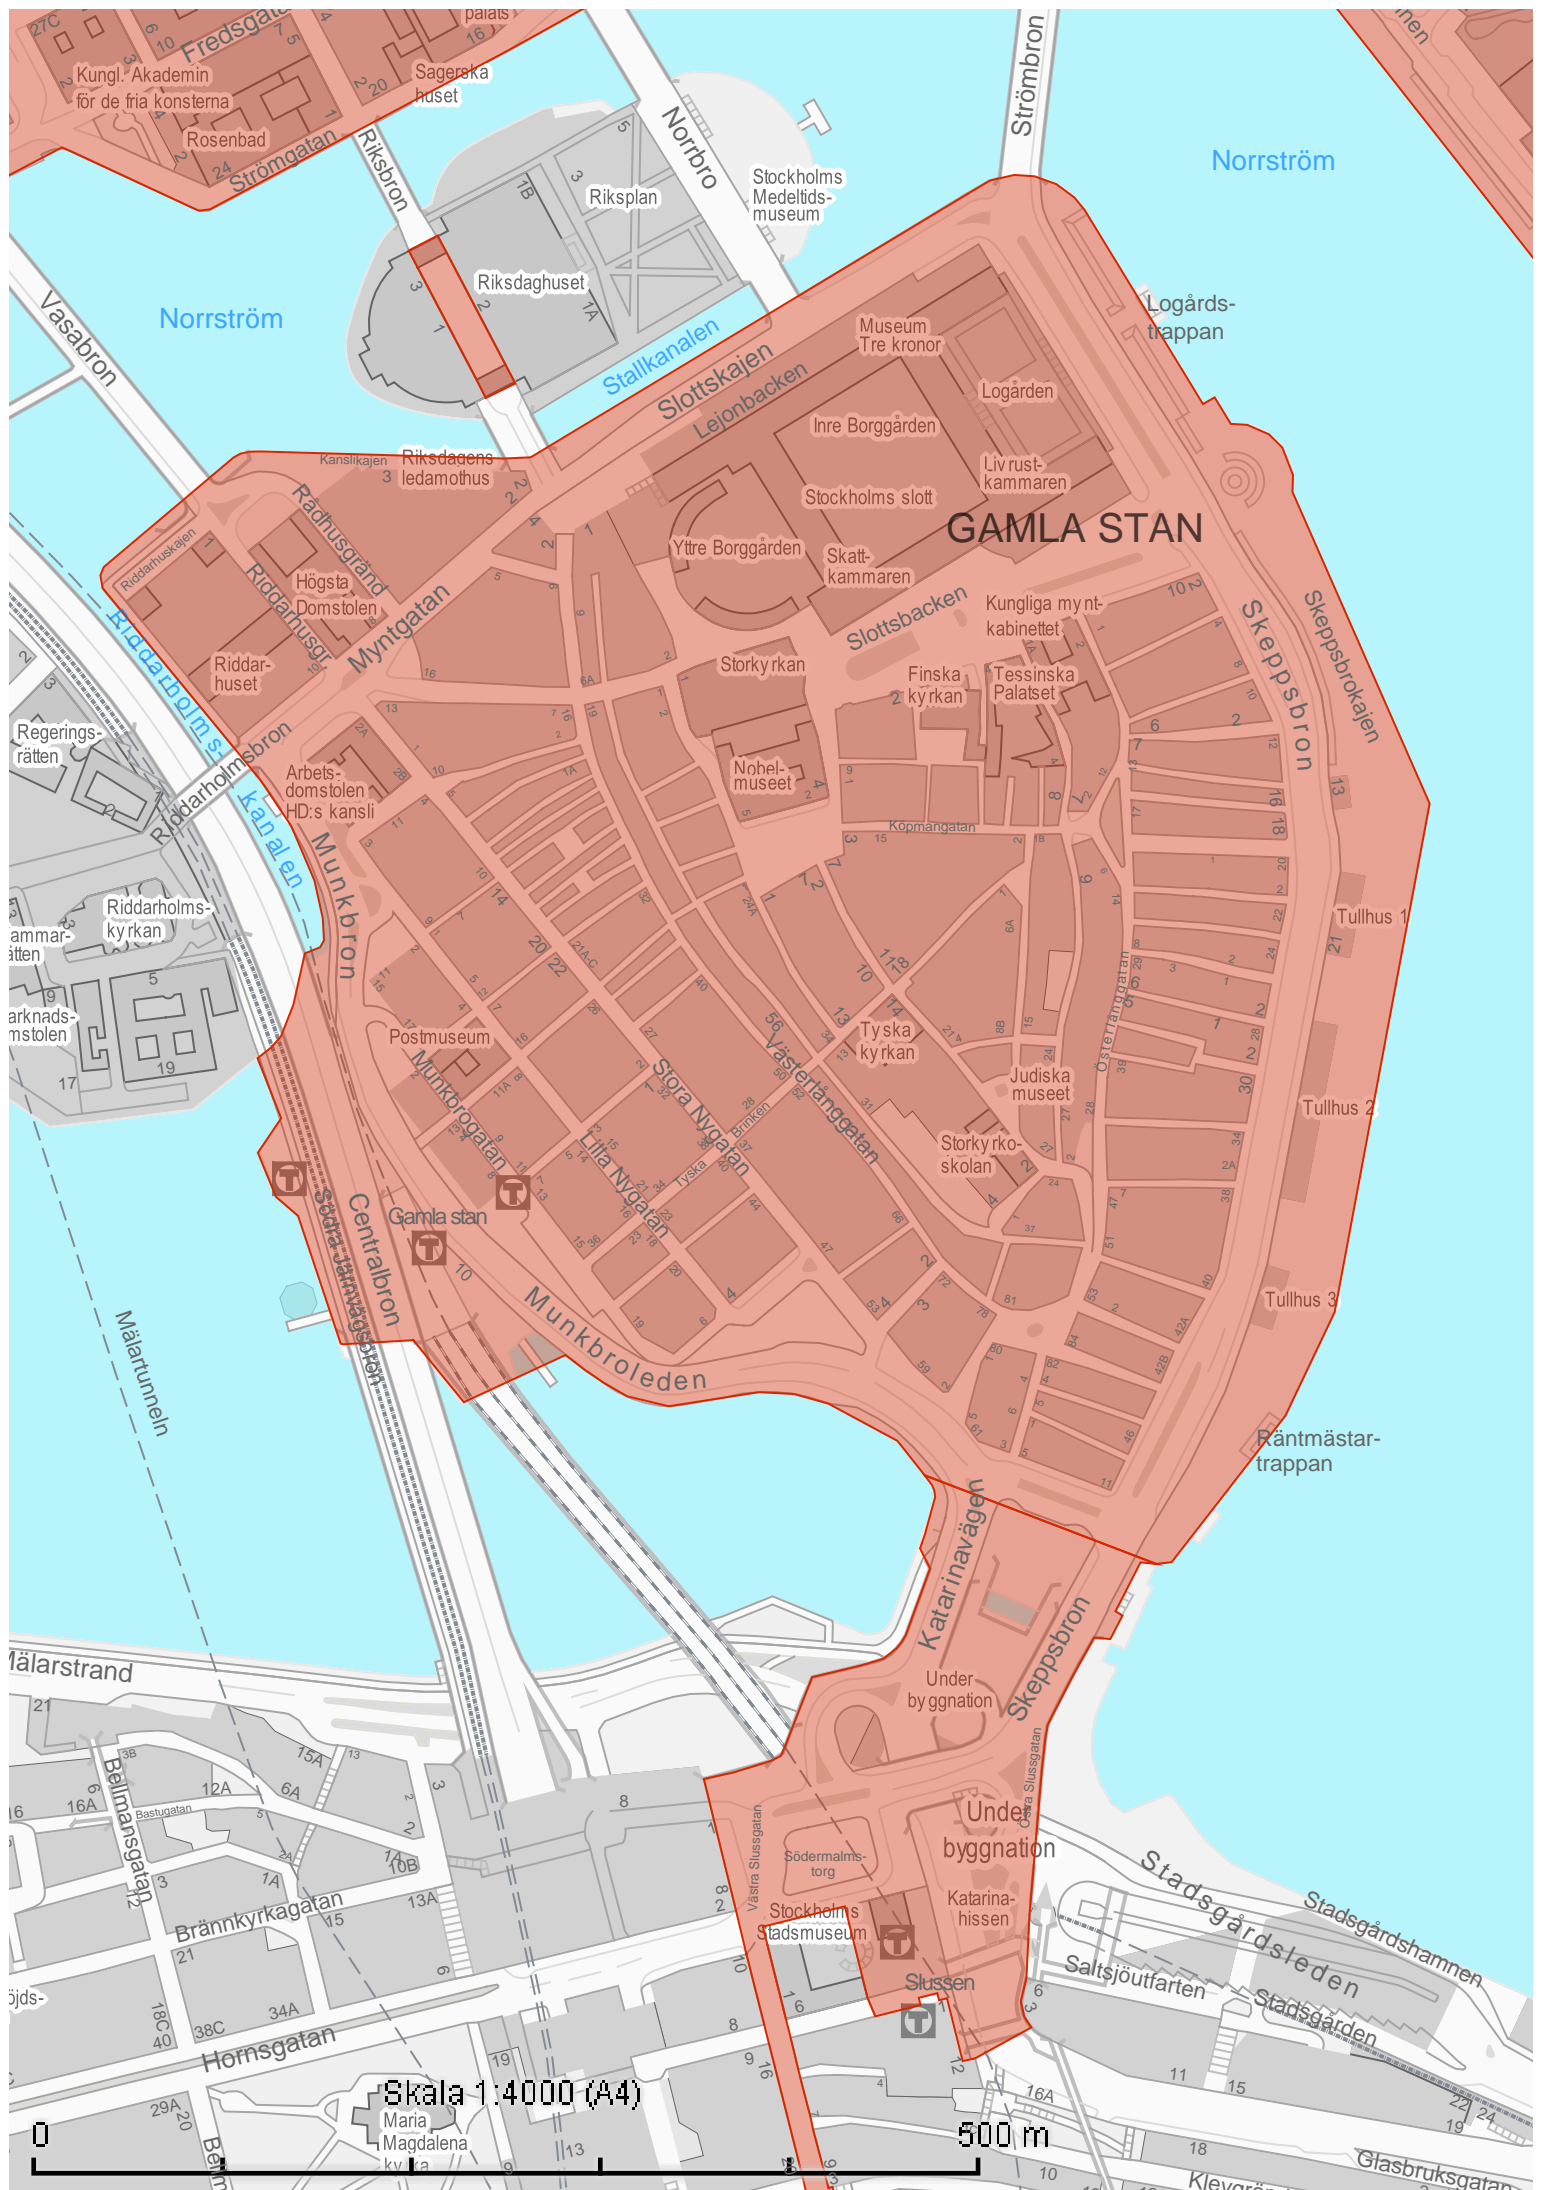

Djurgårdsbrunnsviken

Strandvägen

Kärleks-
udden

Sirishov
Sirishov

Framnäs

Björnberget

Skala 1:4500 (A4)

500 m