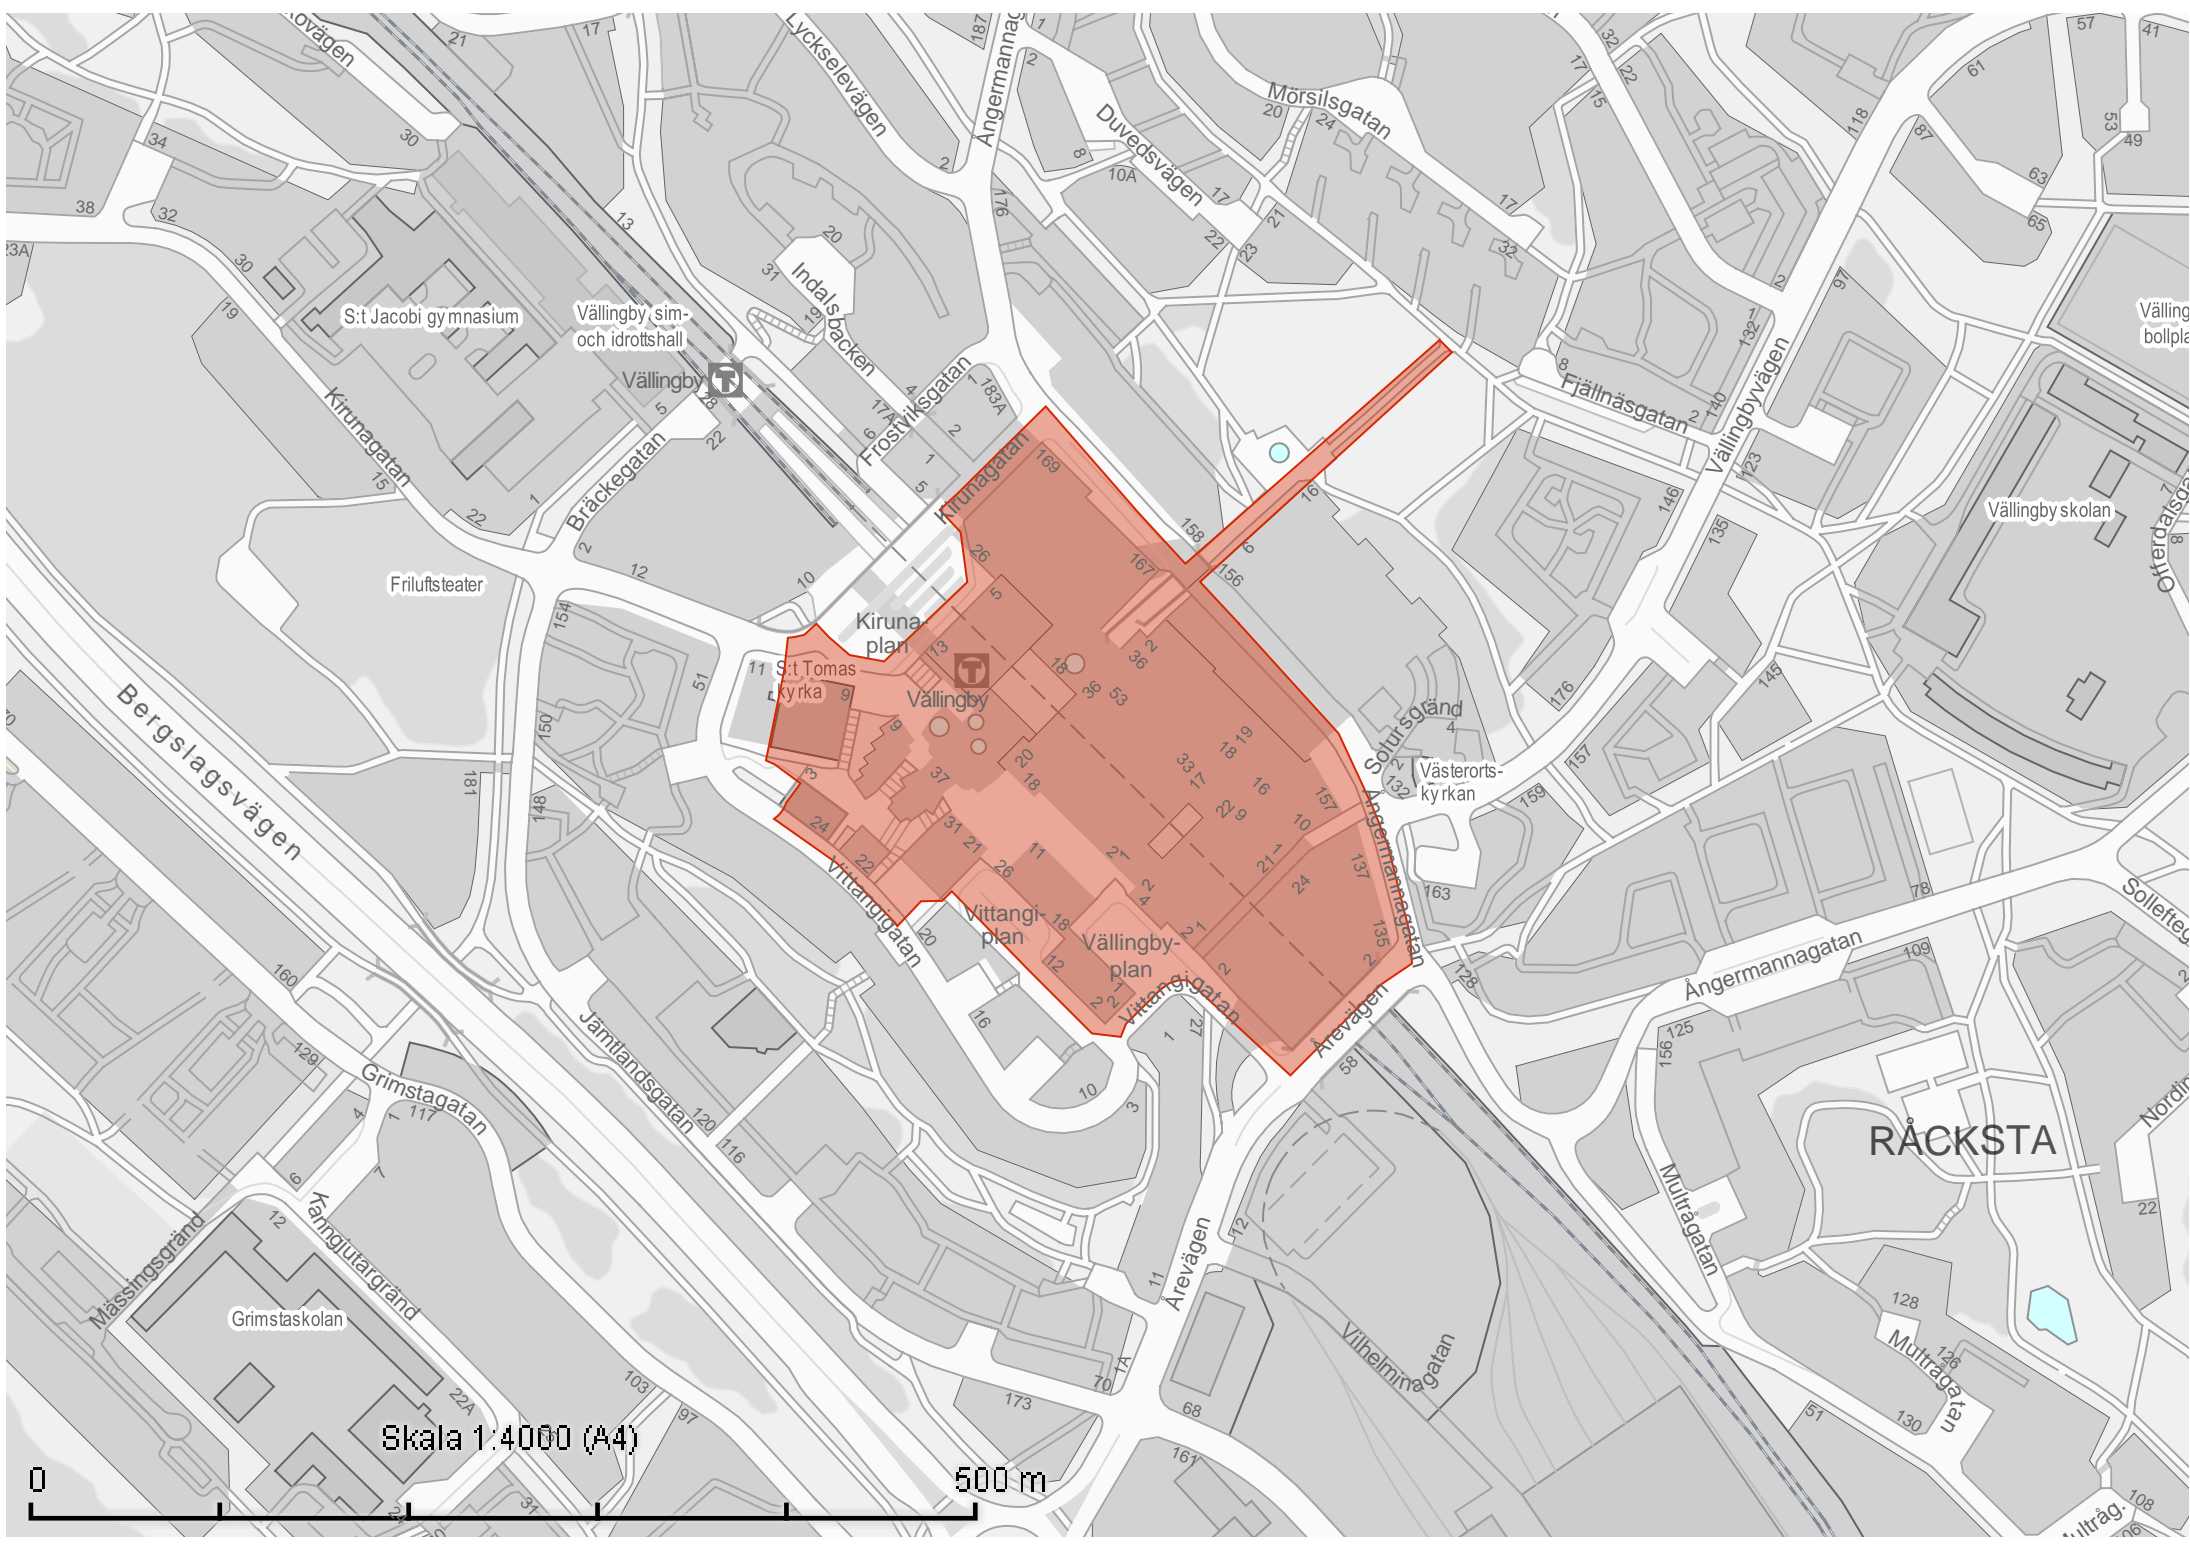

S:t Jacobi gymnasium

Vällingby sim- och idrottshall

Vällingby

Indalsbacken

Kiruna plan

St. Thomas kyrka

Vällingby

Vittangi-plan

Vällingby-plan

Solarögränd

Västerorts-kyrkan

RÅCKSTA

Skala 1:4000 (A4)

500 m