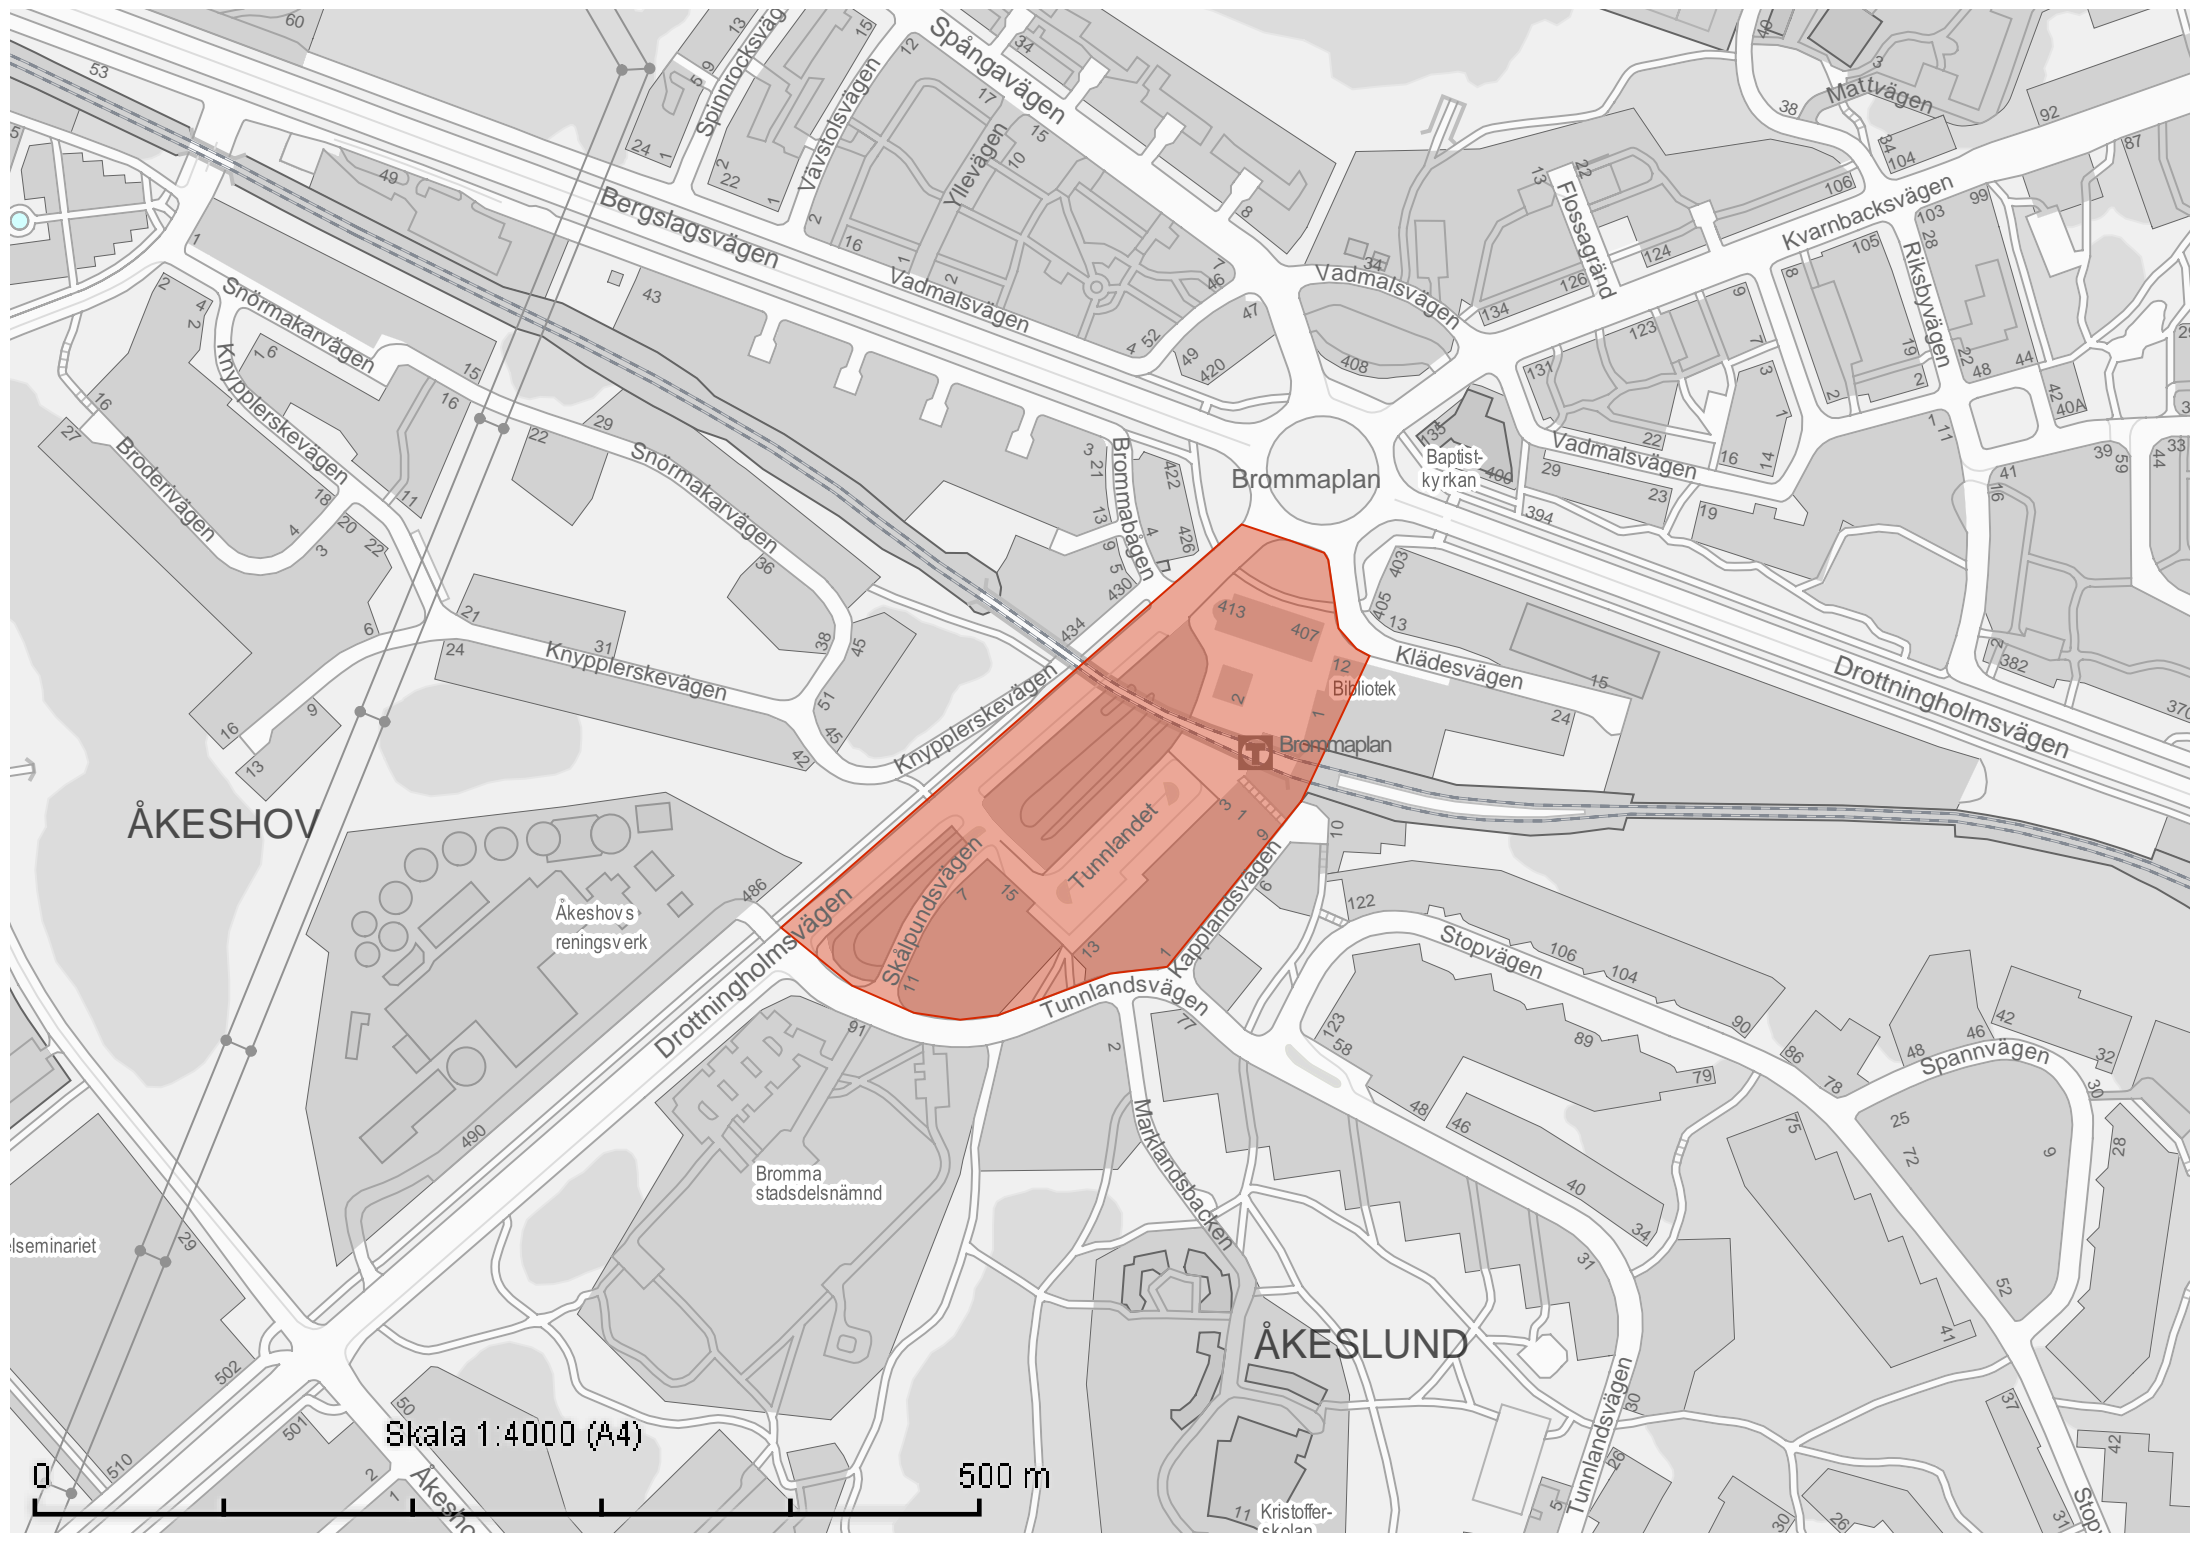

Skala 1:3000 (A4)

200m

Skala 1:4000 (A4)

500 m

Skala 1:4500 (A4)

ÅKESHOV

Åkershovs
reningsverk

Bromma
stadsdelsnämnd