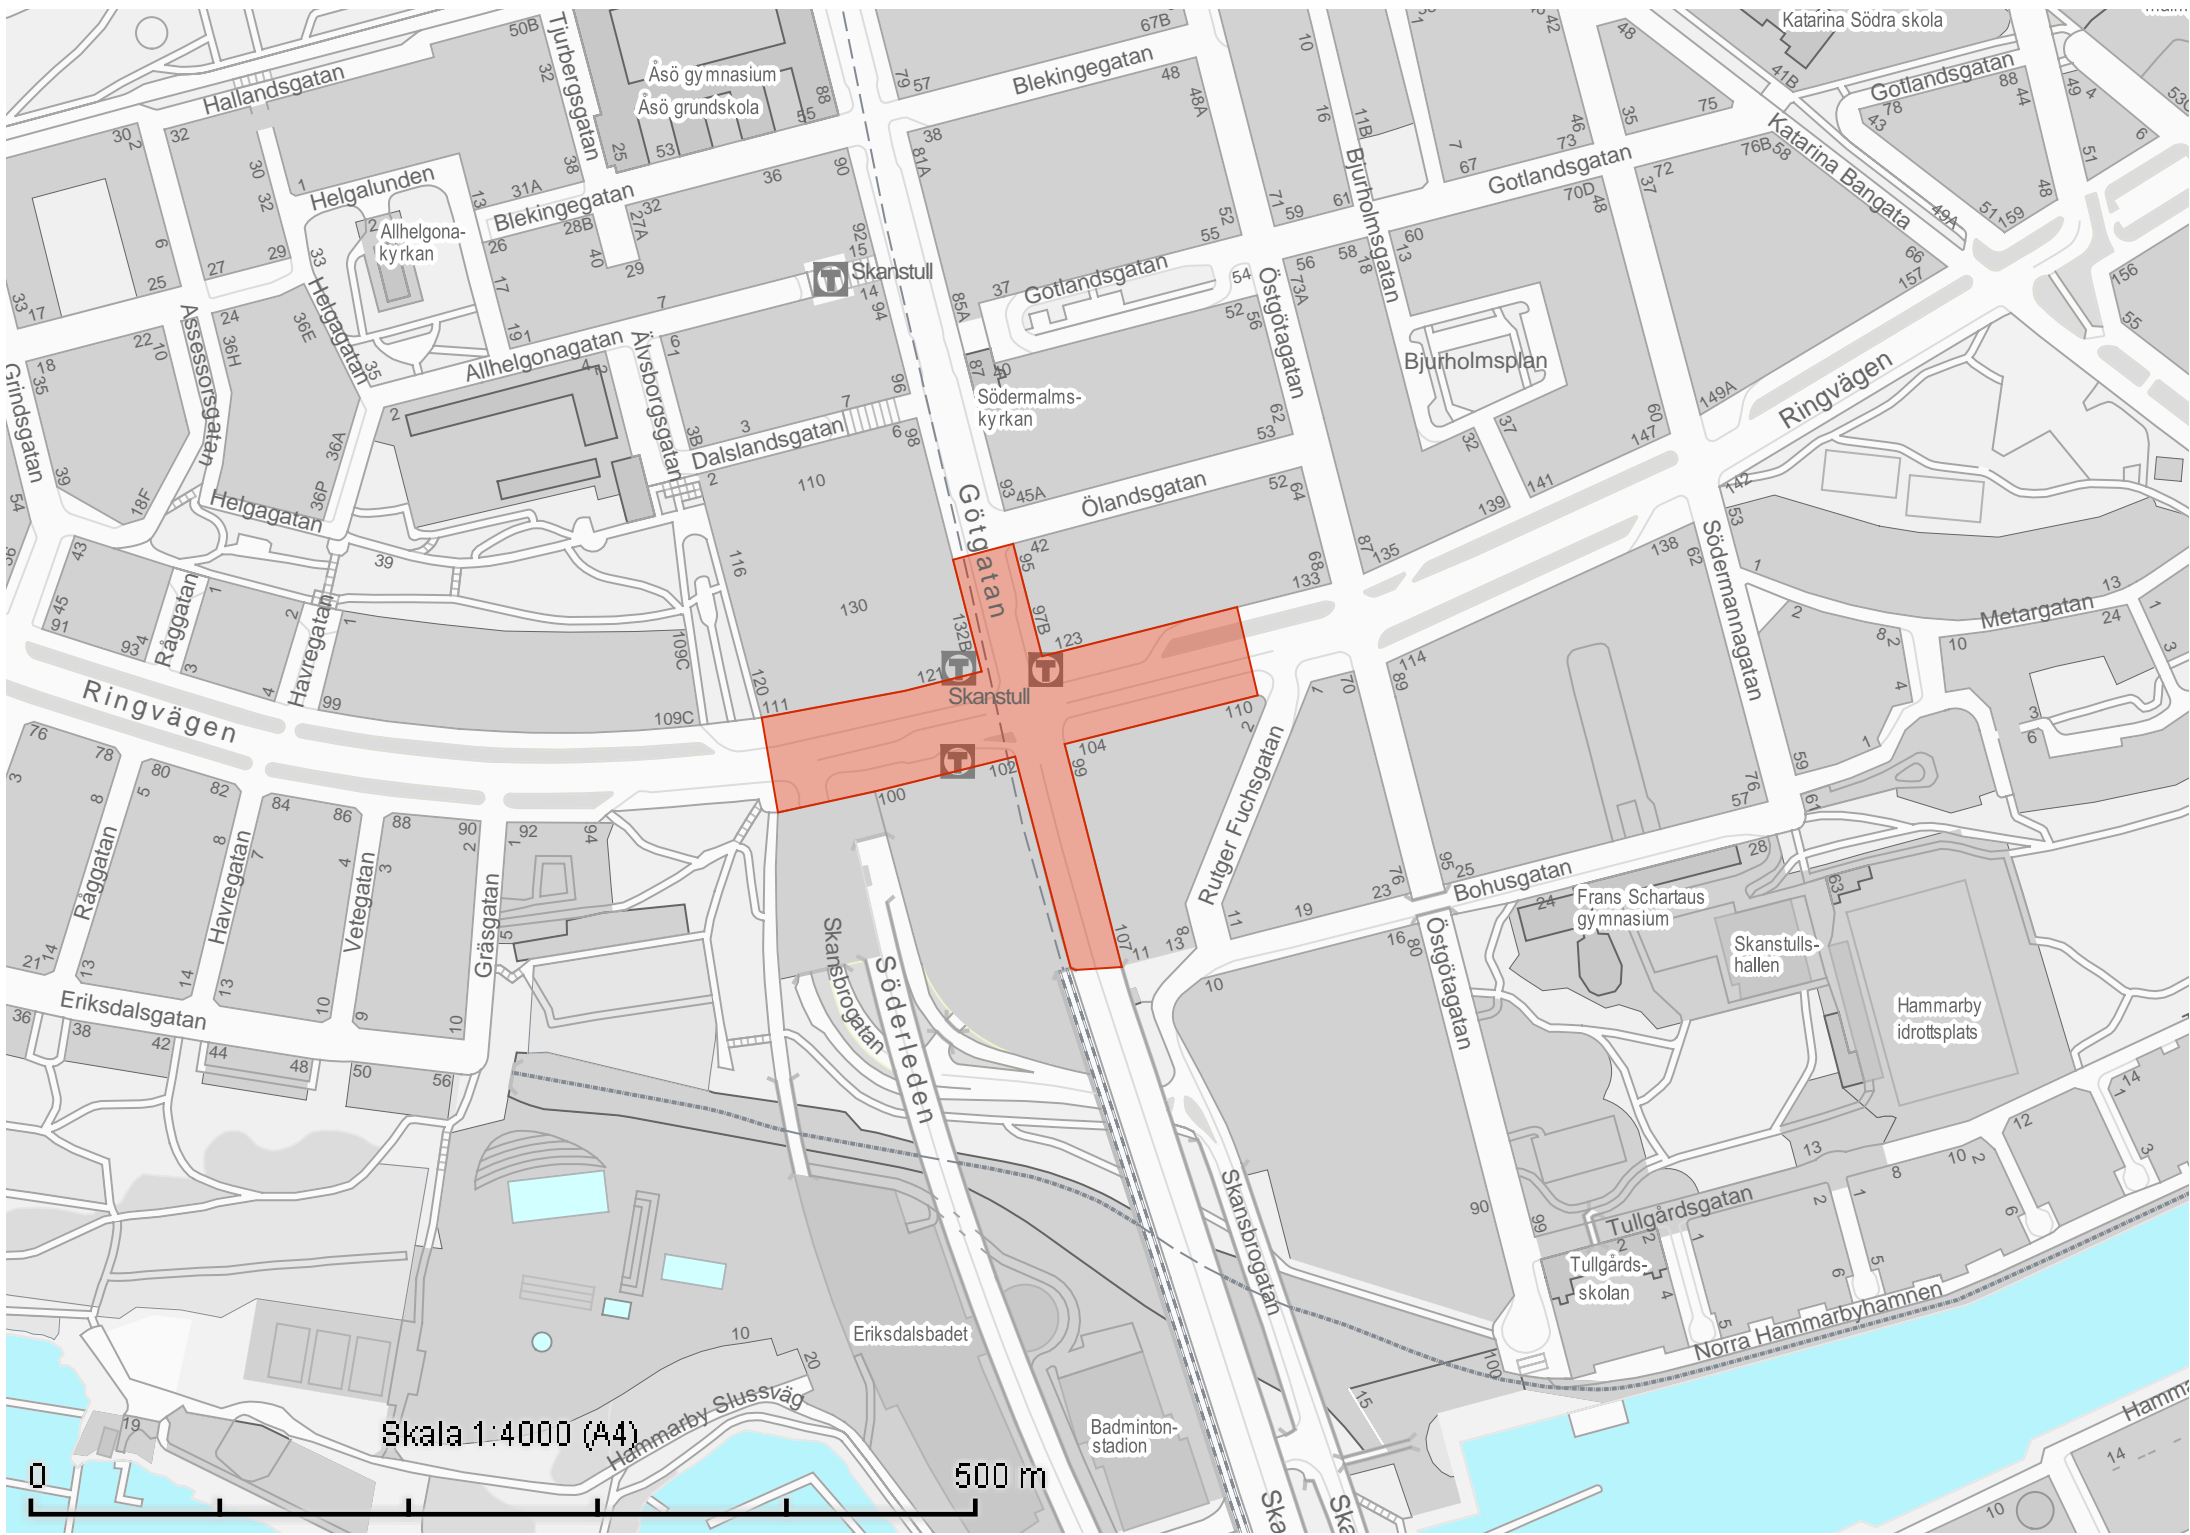

Skala 1:4000 (A4)

500 m