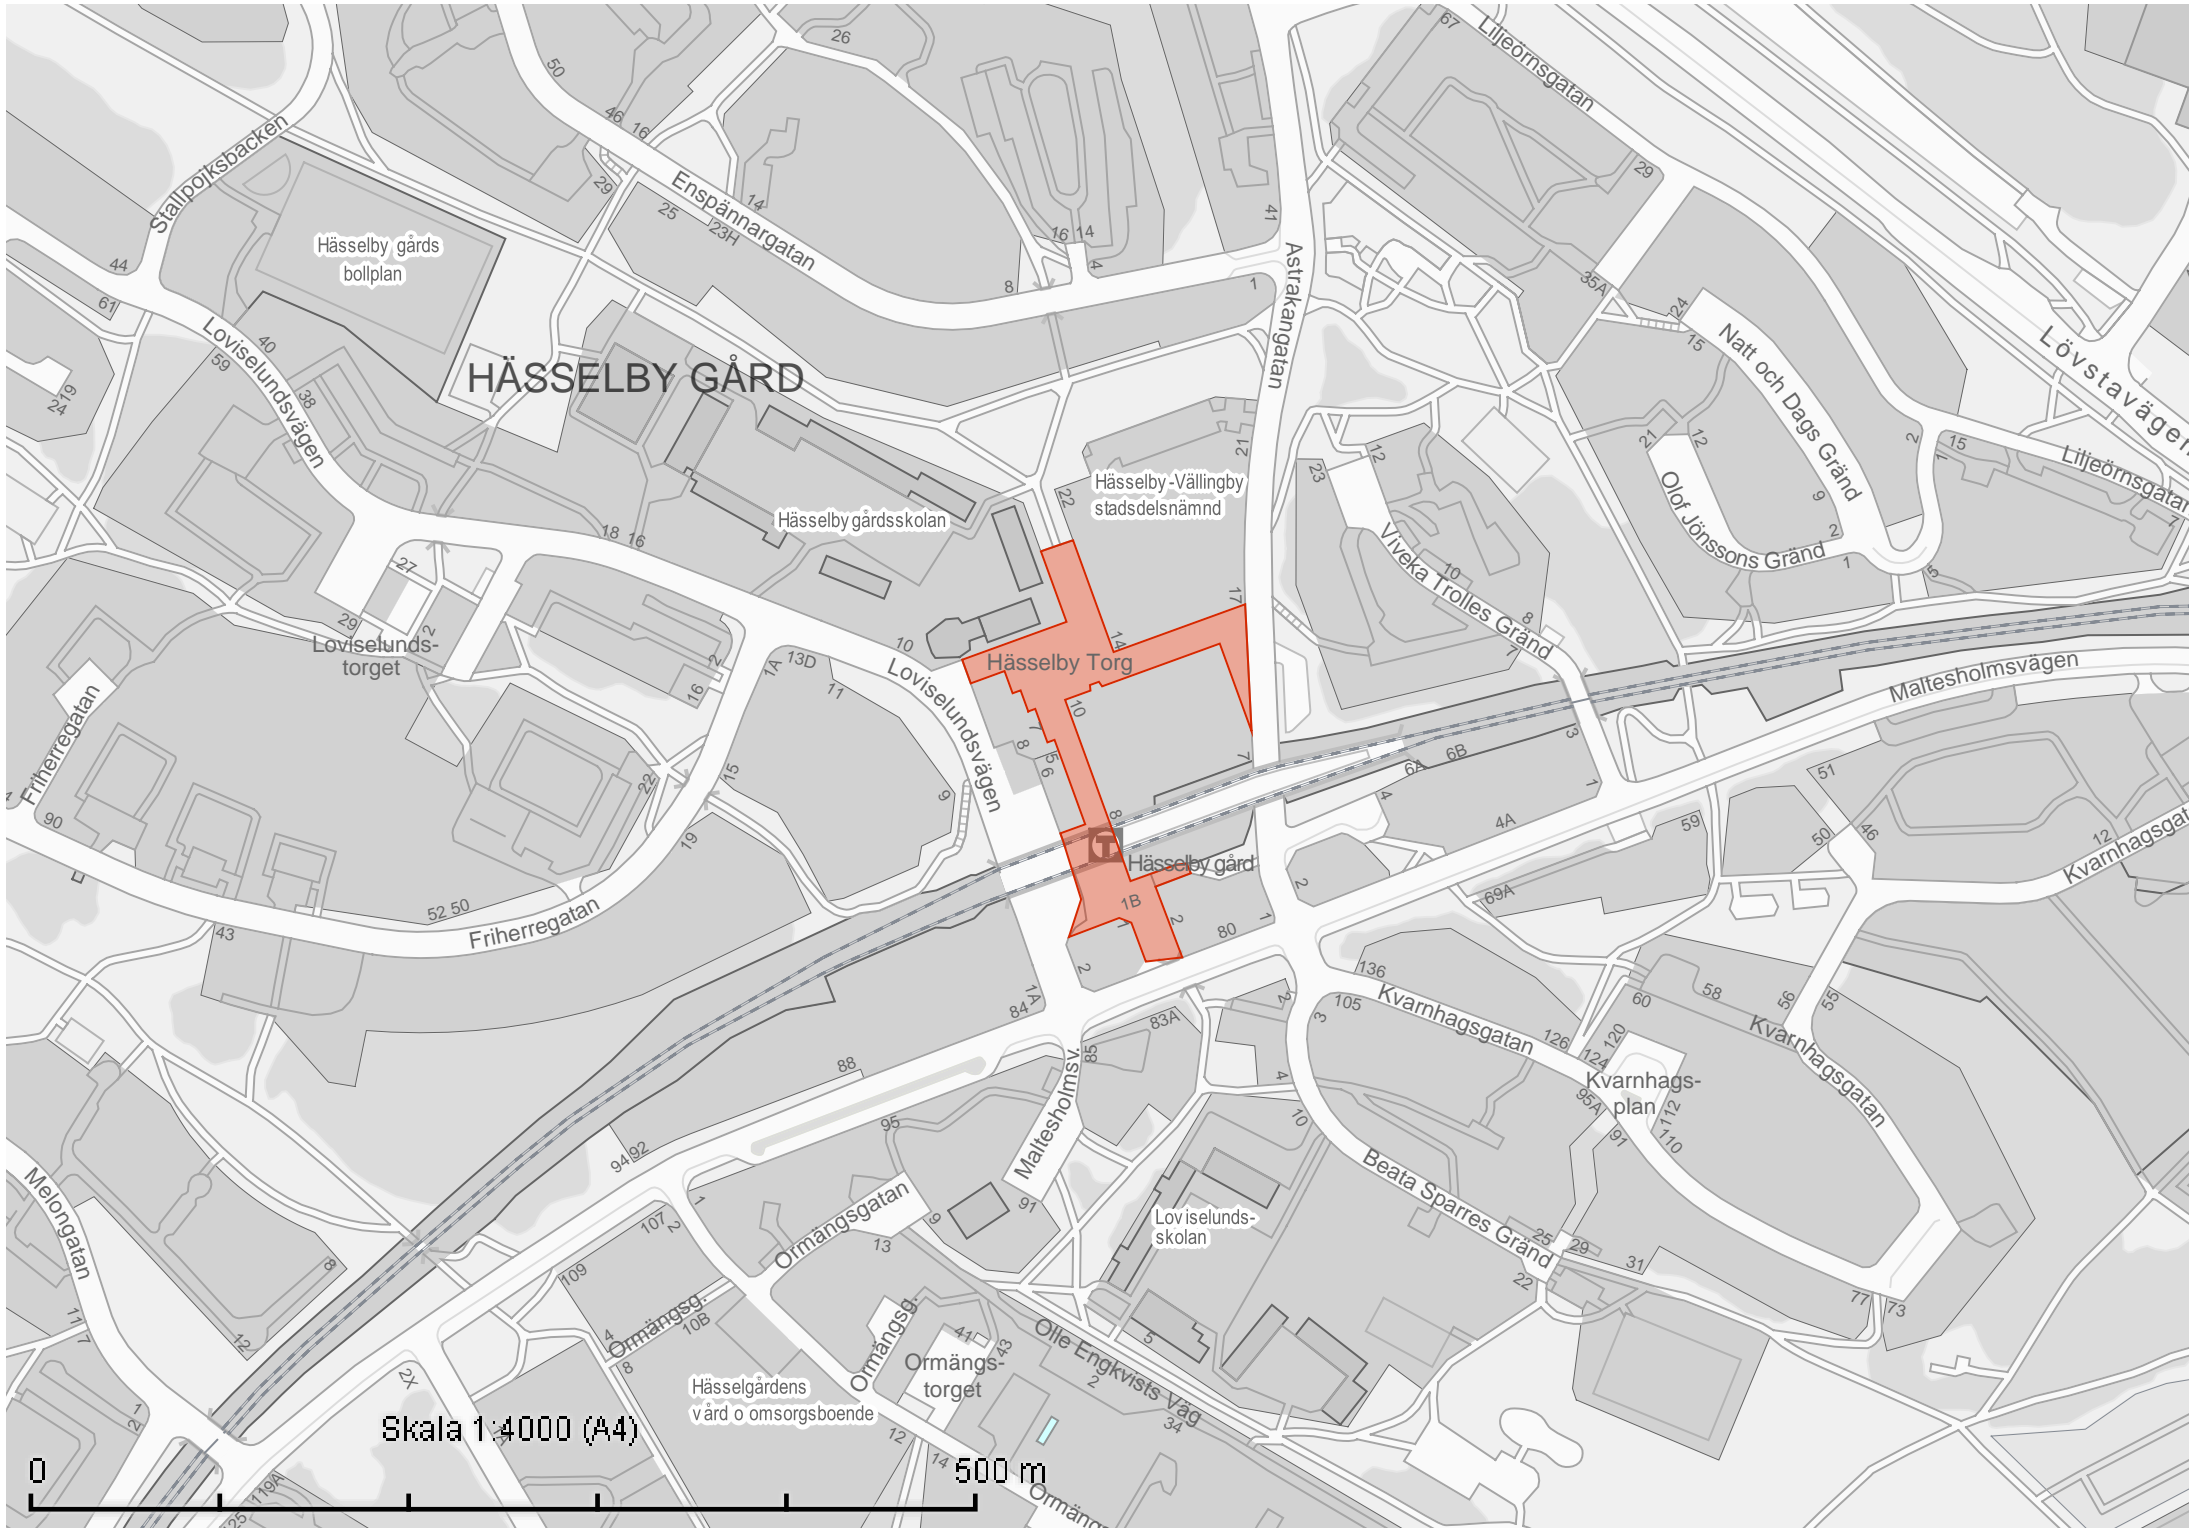

HÄSSELBY GÅRD

Hässelby Torg

Hässelby-Vällingby stadsdelsnämnd

Hässelby gårdsskolan

Hässelby gårds bollplan

Loviselunds-torget

Hässelby gård

Loviselunds-skolan

Hässelgårdens vård o omsorgsboende

Ormängs-torget

Kvarnhags-plan

Skala 1:4000 (A4)

500 m