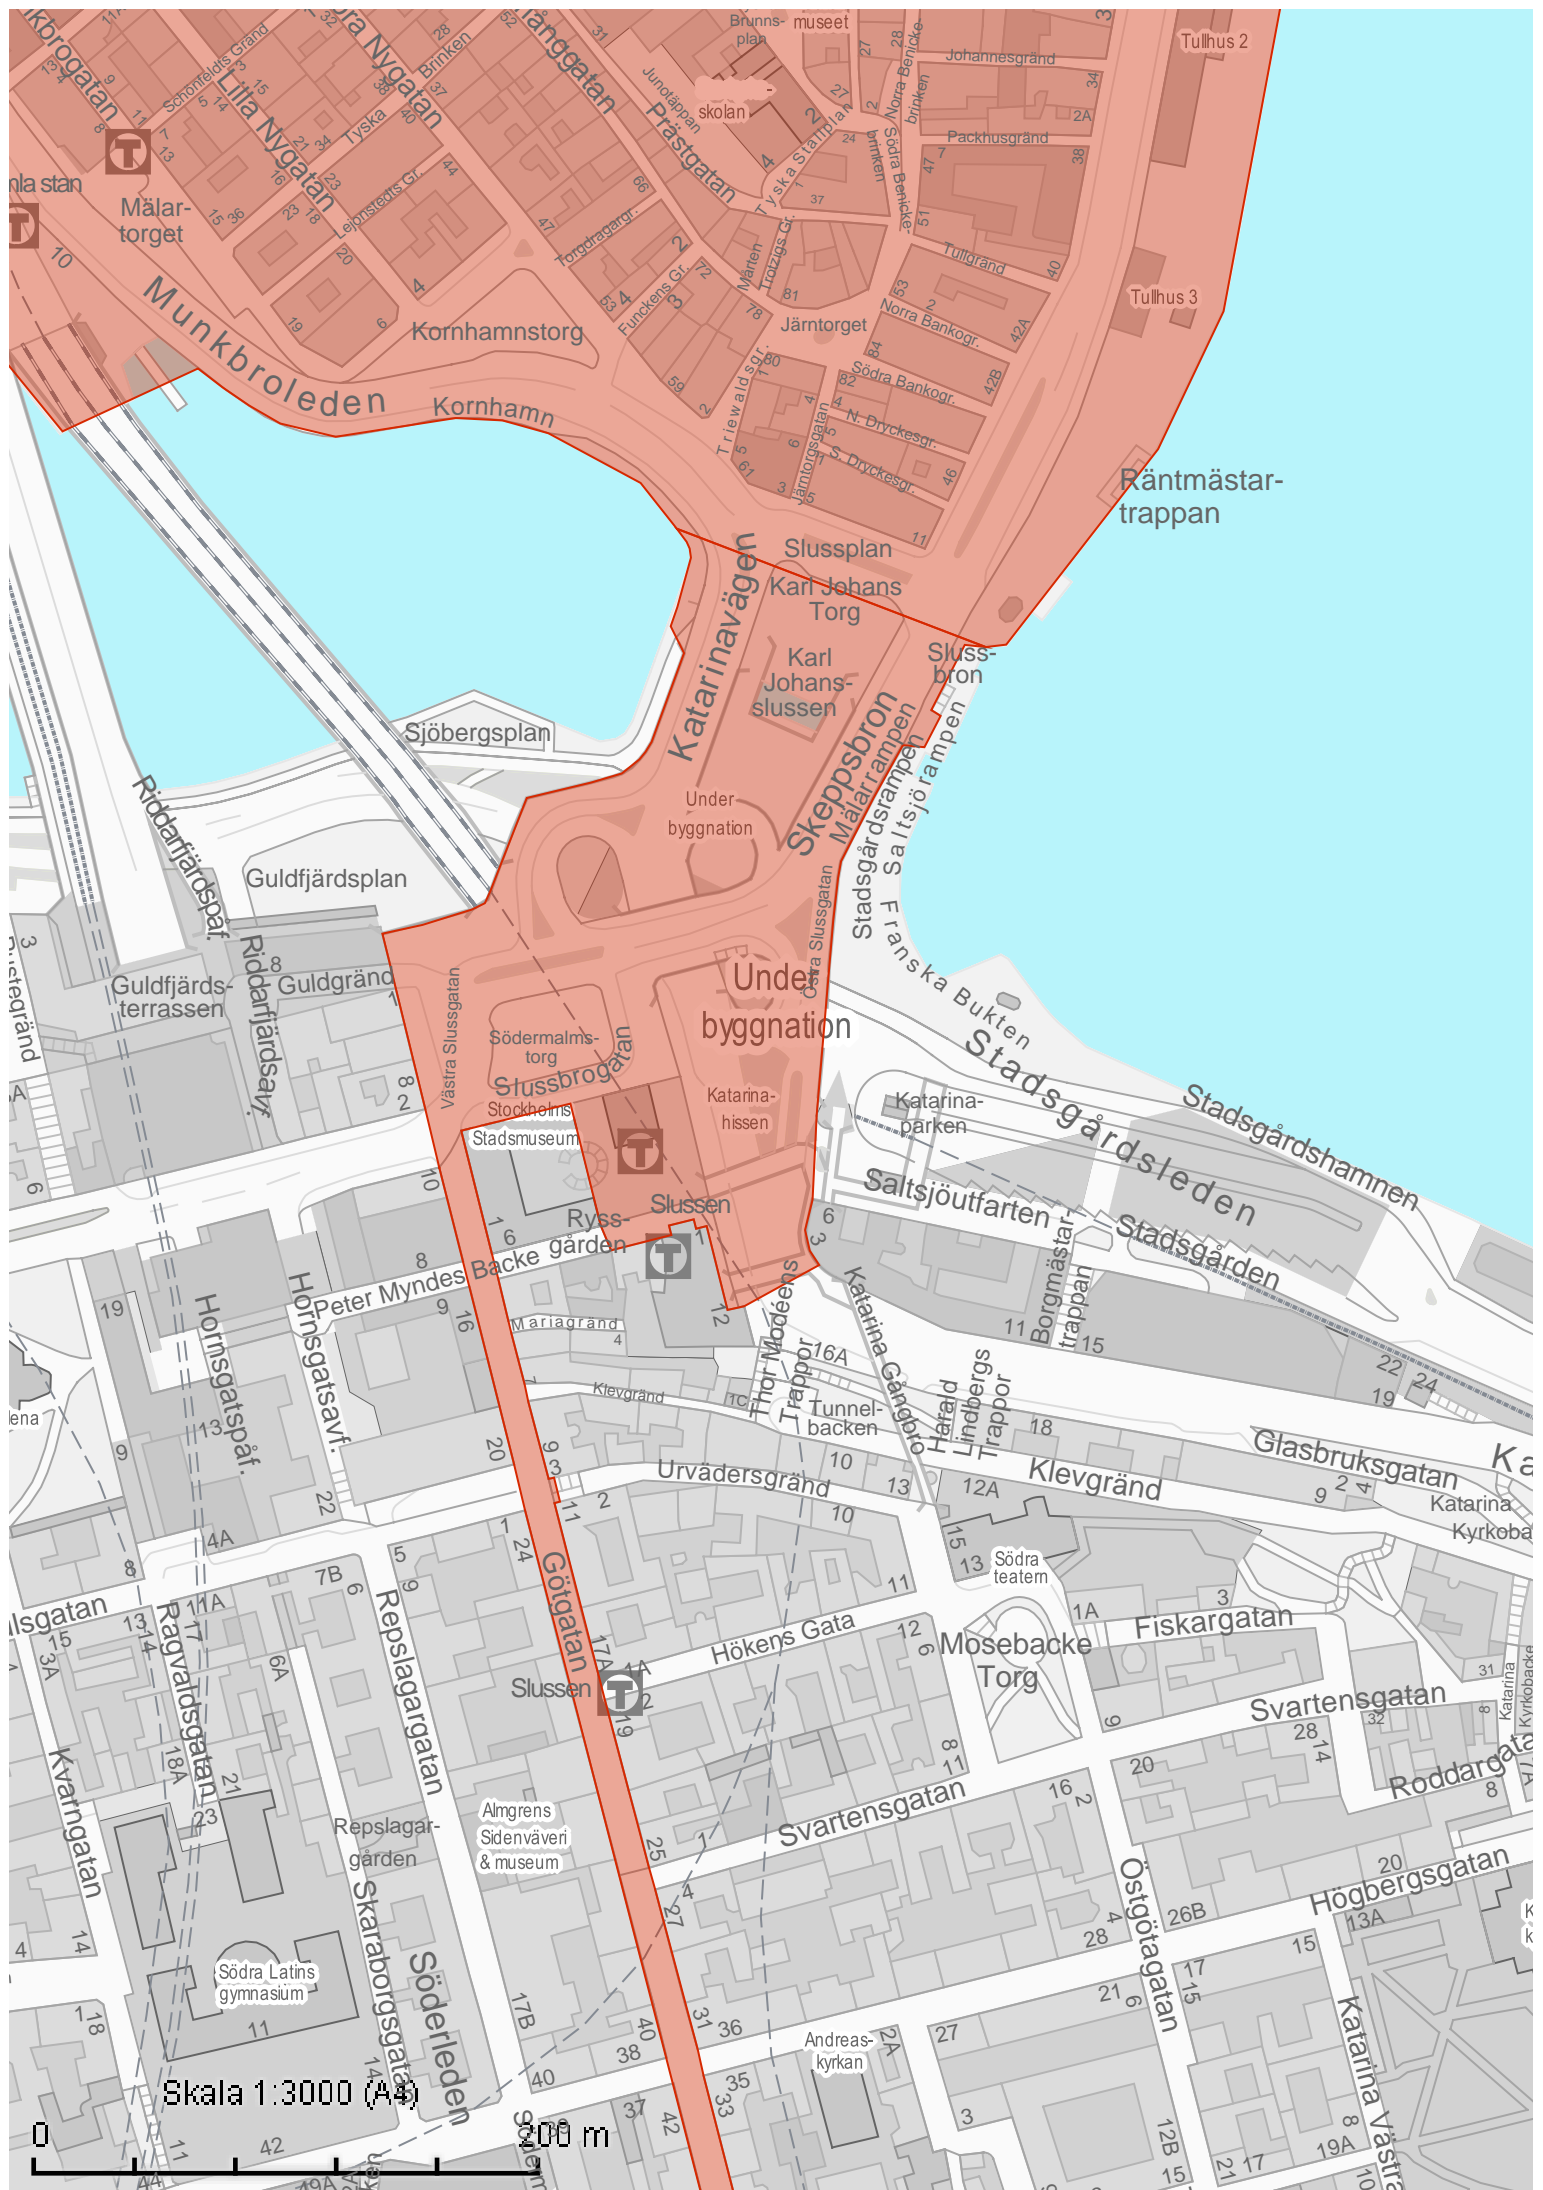

Skala 1:3000

0 100 m