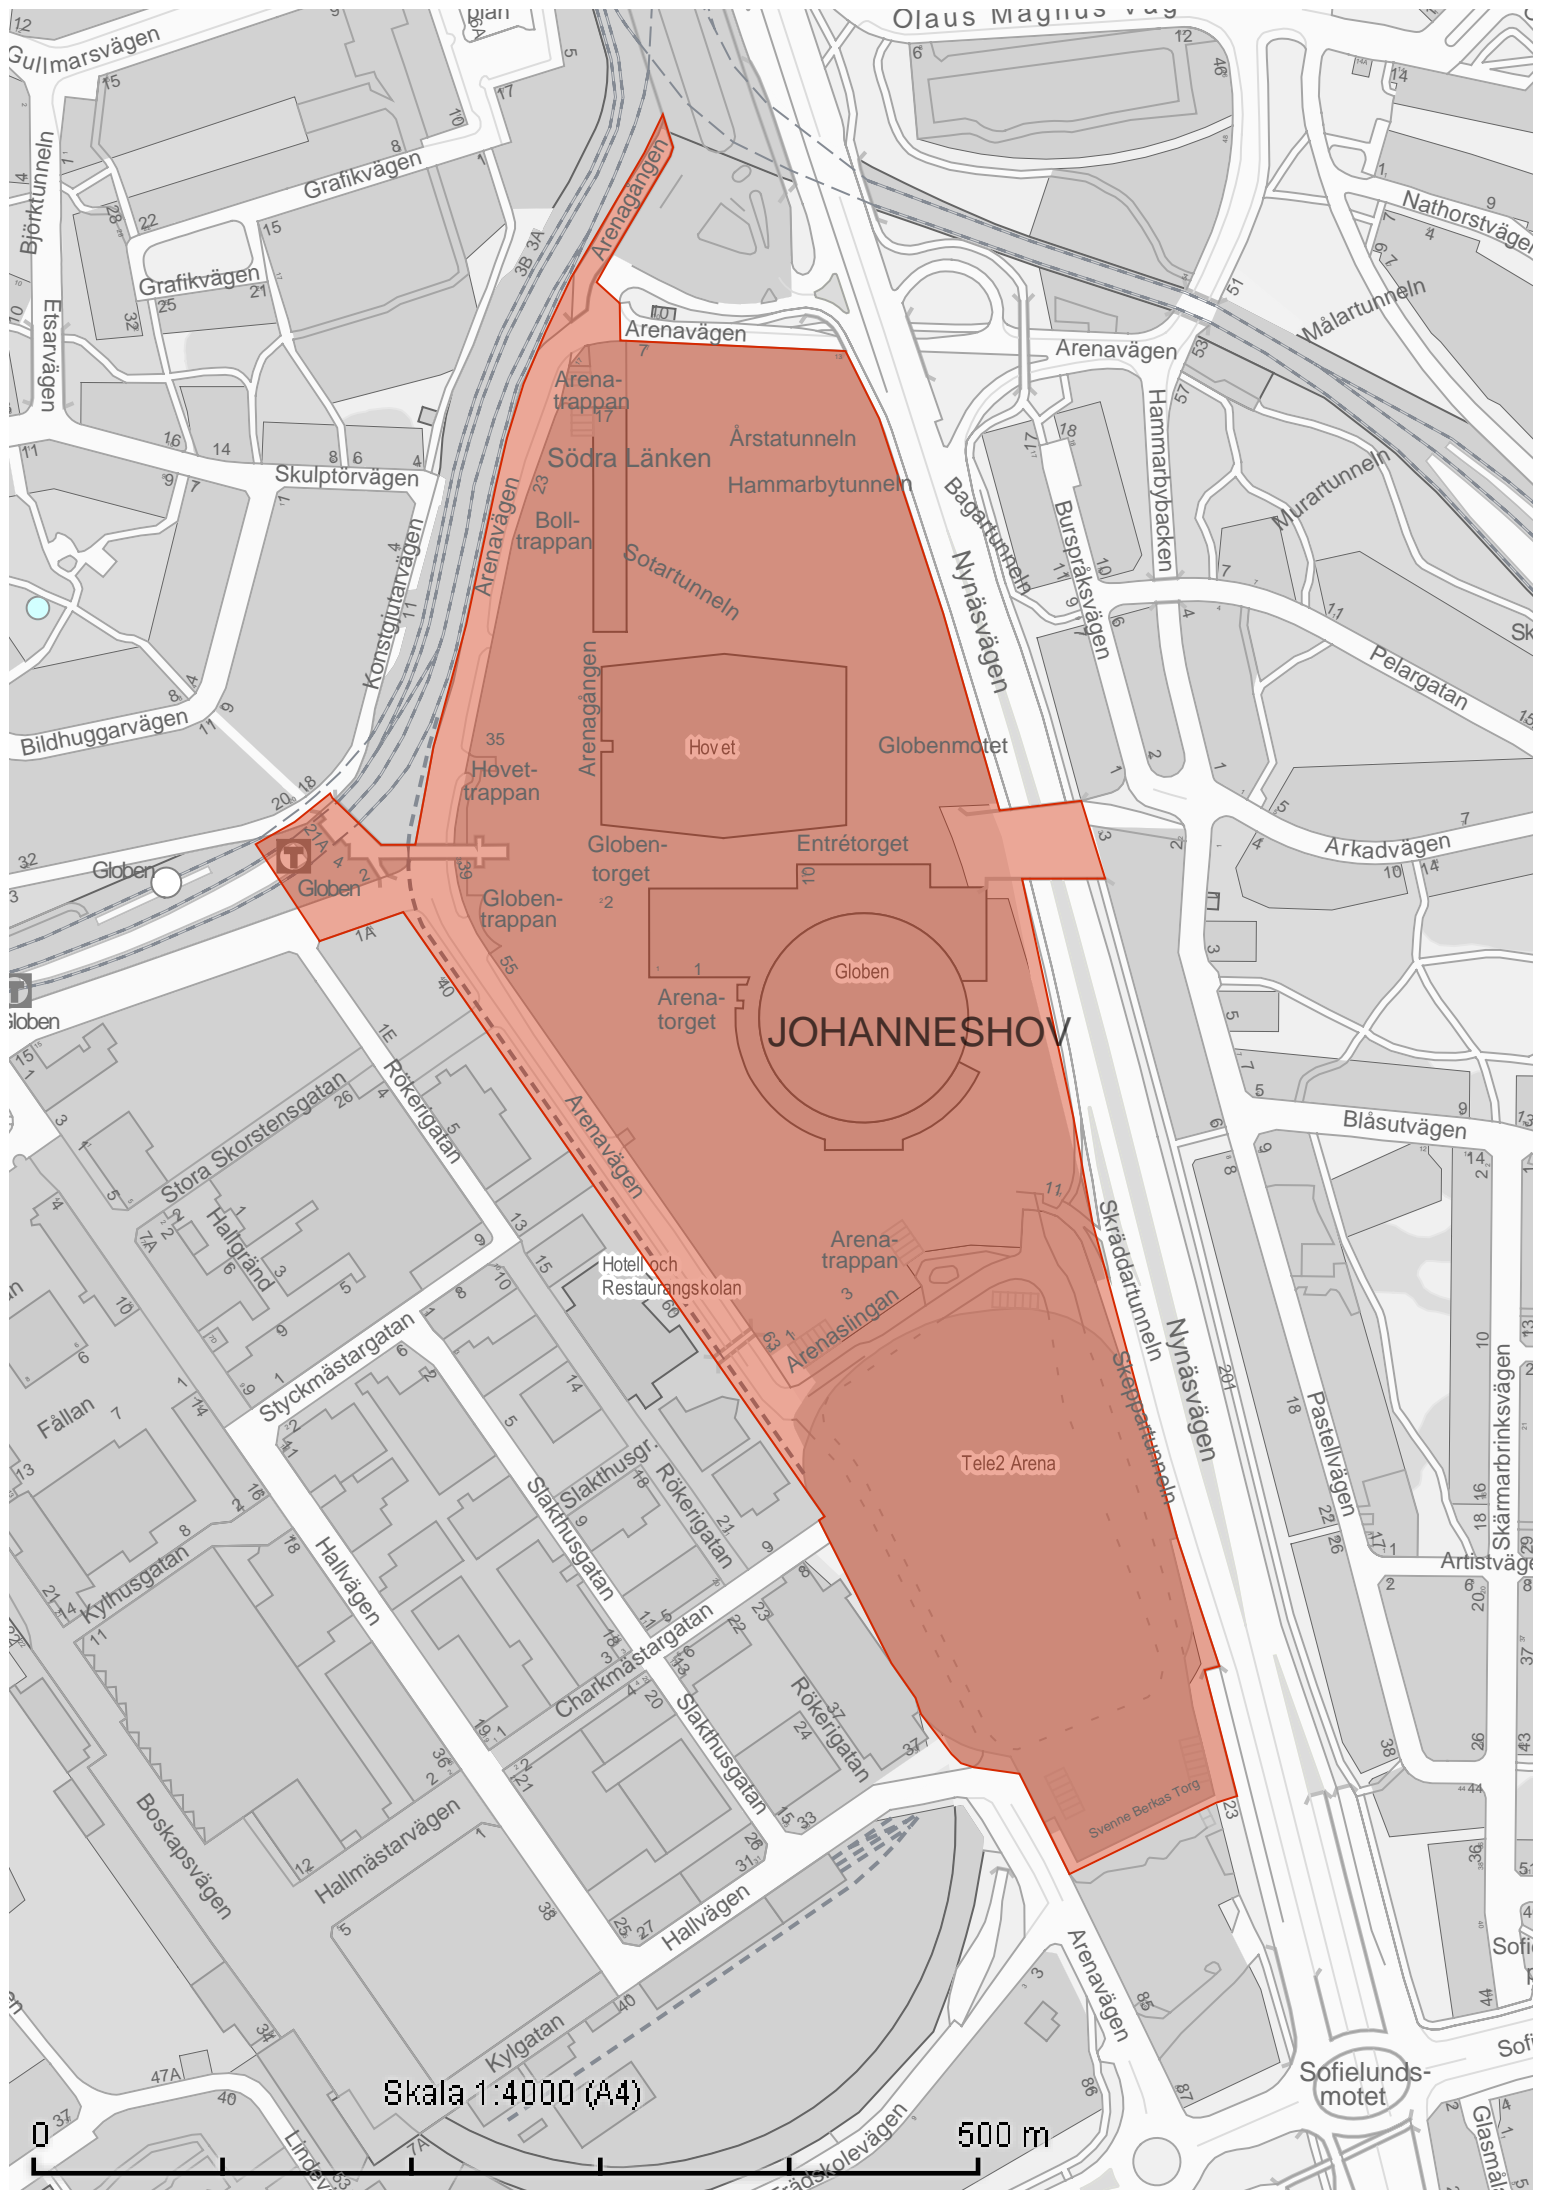

JOHANNESHOV

Skala 1:4000 (A4)

500 m

Sofielunds-
motet